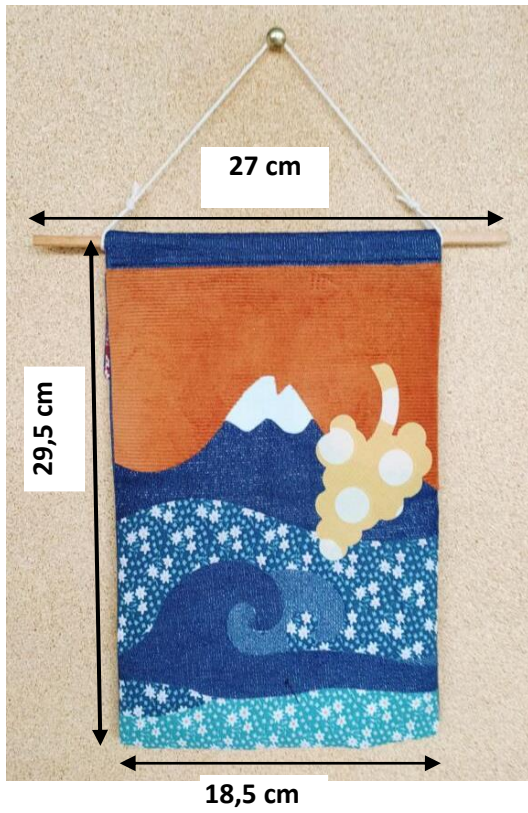

Caractéristiques techniques de l'objet

Pochette/tableau

Housse tablette
(Vue de dos)

Tableau
(Vue de face)

Délais de fabrication : 8 semaines

Dimension : 29,5 X 18,5 sans la baguette

Composition : les tissus sont majoritairement en coton et issus de dons d'entreprises locales.

- Tissu dessus : jean
- Doublure : popeline de coton
- Motifs : divers tissus collés
- Bande auto agrippante (pour fermer la pochette sans abimer la tablette)
- Baguette en bois
- Cordelette

Poids :65gr

Dimensions :

Logo
Lycée André Campa

Fermeture de la tablette par
une bande agrippante

Motifs en tissus collés

Pic du midi
d'Ossau, sommet
emblématique des
Pyrénées

La grappe de raisin
évoque la diversité de
nos vignobles

Les vagues
représentent la côte
atlantique