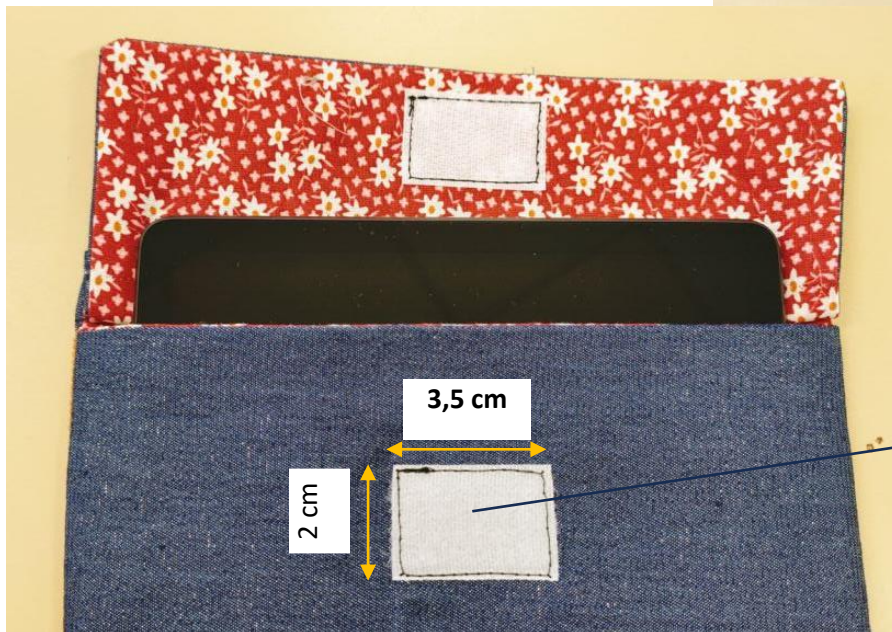

Caractéristiques techniques de l'objet

Pochette/tableau

Housse tablette
(Vue de dos)

Tableau
(Vue de face)

Délais de fabrication : 8 semaines

Dimension : 29,5 X 18,5 sans la baguette

Composition : les tissus sont majoritairement en coton et issus de dons d'entreprises locales.

- Tissu dessus : jean
- Doublure : popeline de coton
- Motifs : divers tissus collés
- Bande auto agrippante (pour fermer la pochette sans abimer la tablette)
- Baguette en bois
- Cordelette

Poids :65gr

Dimensions :

Logo
Lycée André Campa

Fermeture de la tablette par
une bande agrippante

Motifs en tissus collés

Pic du midi
d'Ossau, sommet
emblématique des
Pyrénées

La grappe de raisin
évoque la diversité de
nos vignobles

Les vagues
représentent la côte
atlantique